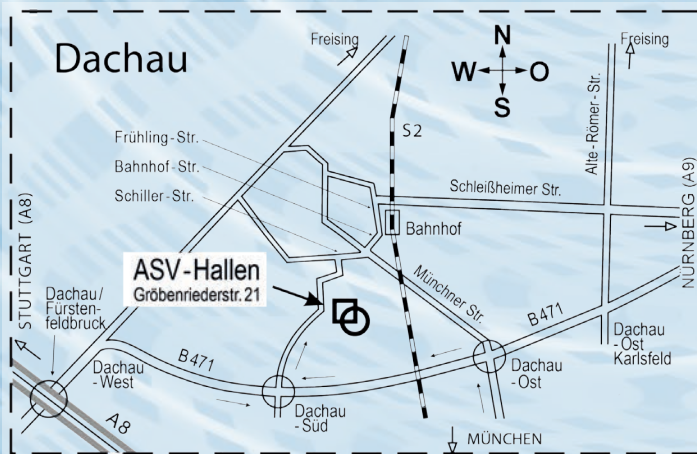

## Anfahrtsplan

von der A8 (Stuttgart-München):

Bis Ausfahrt (78) „Dachau/Fürstenfeldbruck“, dann B471 bis Dachau Süd

von der A9 (Nürnberg-München):

Bis Kreuz Neufahrn (68) -> weiter Richtung Stuttgart (A92) bis Ausfahrt (2) „Oberschleißheim/Dachau“, dann B471 bis Dachau Süd

Öffentliche Verkehrsmittel:

S2 Richtung Dachau Petershausen bis Dachau-Bahnhof, ca. 15 Gehminuten zur Halle

### Homepage:

<http://www.tamara-twirlers.de>

Square-Dance Beschilderung nur über Ausfahrt „Dachau-Süd“ der B471. Parken an den Hallen nur für Pkw.

Während des Tanzens gibt es Speisen und Getränke vom Wirt zu zivilen Preisen.